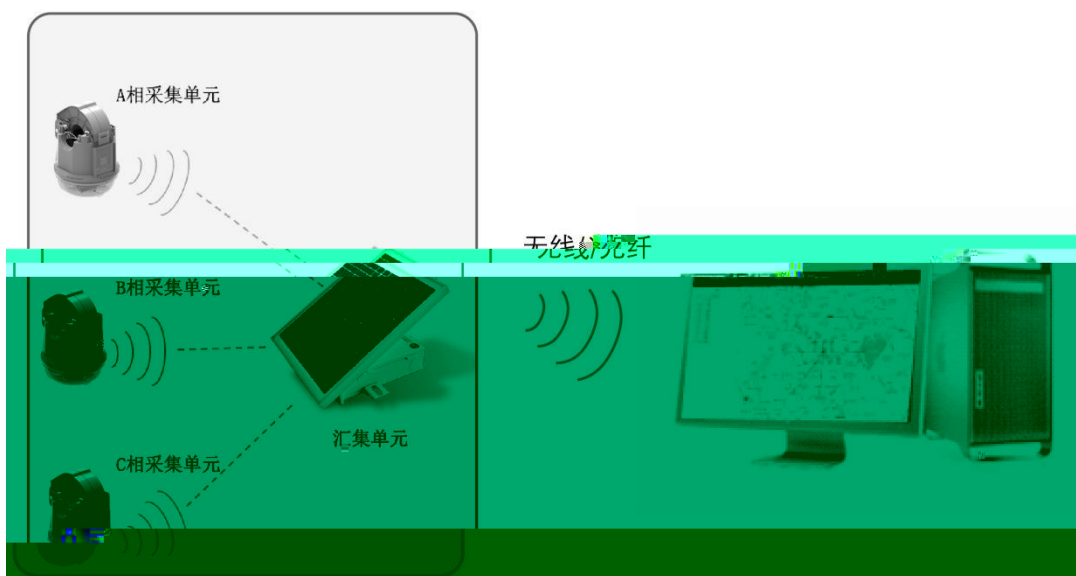

JYL-KE

35kV

50Hz

0-630A

35 240 mm<sup>2</sup>

100%

90%

0A 100A