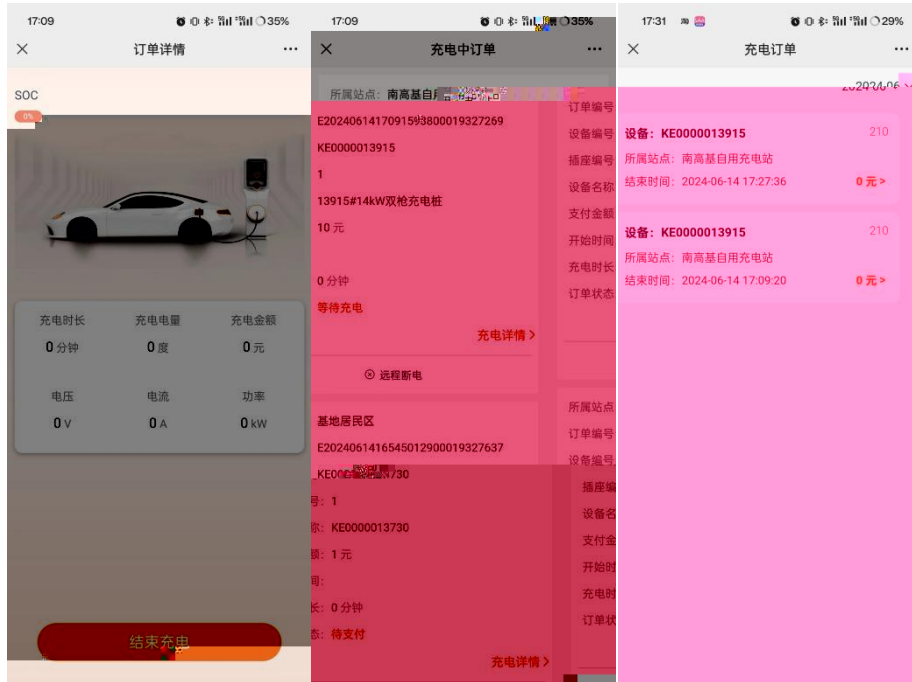

### 充电监控信息

|       |    |       |   |
|-------|----|-------|---|
| 充电枪号: |    | 充电方式: |   |
| 充电电压: | IV | 充电电流: | A |
| 累计电量: | 度  | 累计电费: | 元 |
| 服务费:  | 元  | 总金额:  | 元 |

 电池未充满，是否停止

充电完成，请刷卡结账

› 002•0 áP