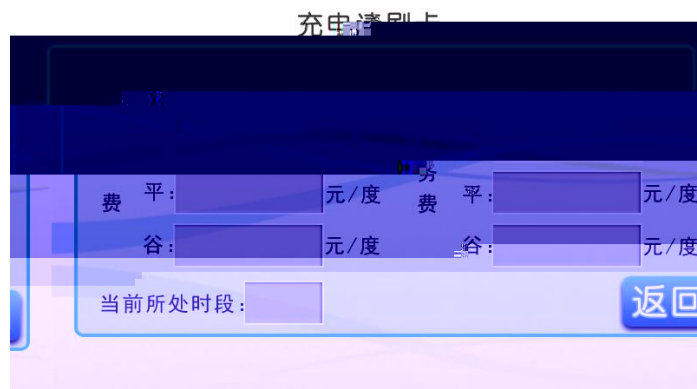

### 充电监控信息

|       |    |       |   |
|-------|----|-------|---|
| 充电枪号: |    | 充电方式: |   |
| 充电电压: | IV | 充电电流: | A |
| 累计电量: | 度  | 累计电费: | 元 |
| 服务费:  | 元  | 总金额:  | 元 |

 电池未充满，是否停止

充电完成，请刷卡结账

› 002•0 áP