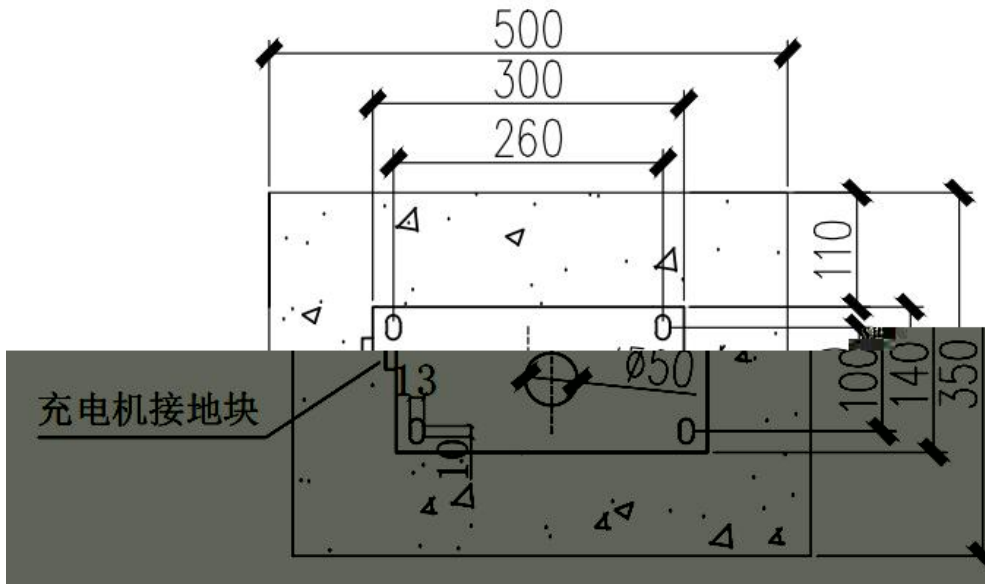

### 充电监控信息

|       |    |       |   |
|-------|----|-------|---|
| 充电枪号: |    | 充电方式: |   |
| 充电电压: | IV | 充电电流: | A |
| 累计电量: | 度  | 累计电费: | 元 |
| 服务费:  | 元  | 总金额:  | 元 |

 电池未充满，是否停止

充电完成，请刷卡结账

› 002•0 áP